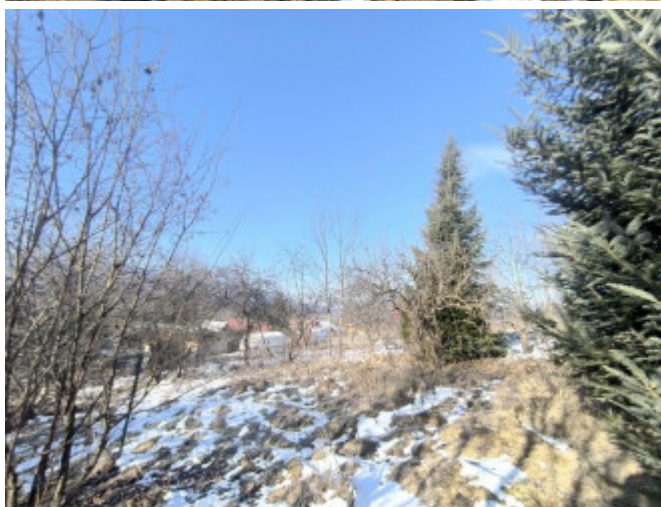

REALITNÝ MAKLÉR

Maklér:
Telefón:
E-mail:

Dáša Frgelcová
0907666687
frgelcova@peknebyvanierk.sk